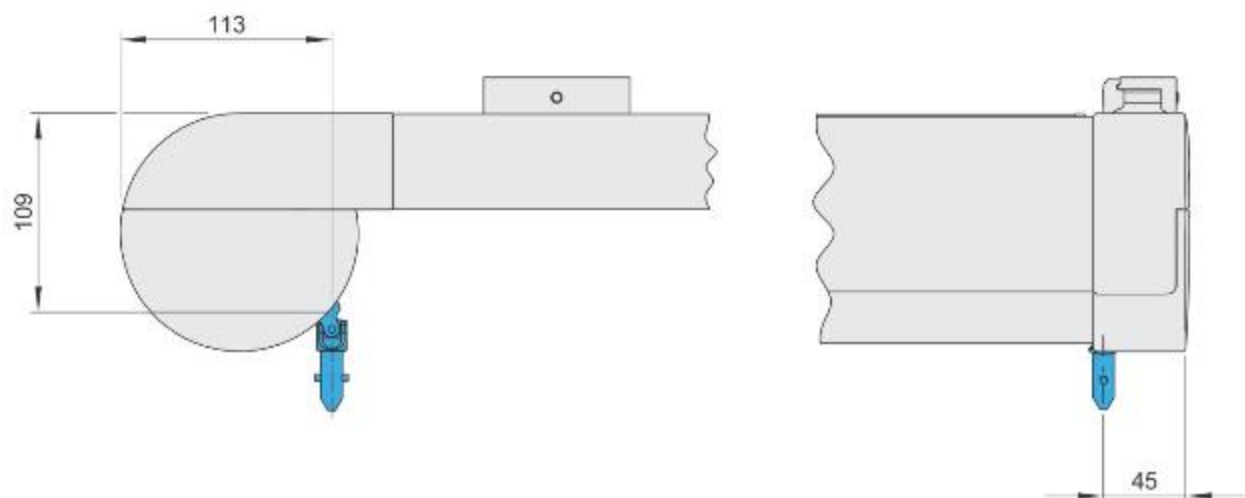

Messanleitung für das Markisenachsmaß / Markisenbefestigungsmaß

Maßübersicht Einzelmarkise, 1 Motor

Markisenbreite abzüglich 54 mm ist Markisenachsmaß = Befestigungsmaß

M = Markisenbreite

MA = **Bestellmaß** = Markisenachsmaß = Befestigungsmaß

H = Bestellmaß = Ausfall

Maße in mm

6 Stromanschluss

6.1 Kabelaustritt

Maße in mm

6.2 Motoranschluss

3.3 Maßübersicht bei Kurbelbedienung

Maße in mm

3.4 Maßübersicht Schattenplus

Maße in mm

* = Ausfall bei eingefahrenem Zustand