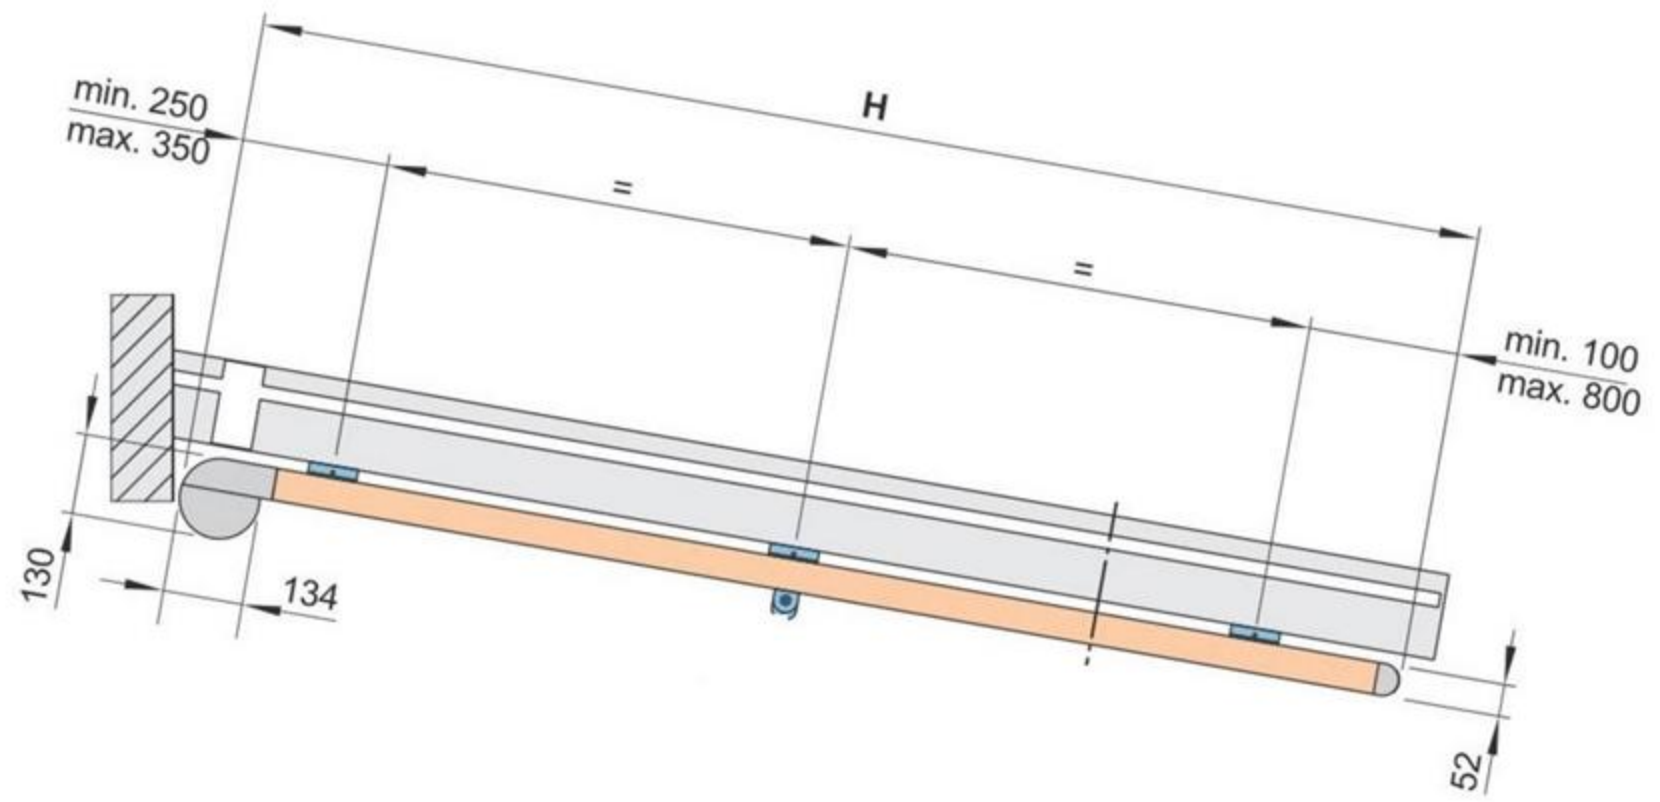

Messanleitung für das Markisenachsmaß / Markisenbefestigungsmaß

Maßübersicht Einzelmarkise, 1 Motor

Markisenbreite abzüglich 54 mm ist Markisenachsmaß = Befestigungsmaß

M = Markisenbreite

MA = **Bestellmaß** = Markisenachsmaß = Befestigungsmaß

H = **Bestellmaß** = Ausfall

Markisenbestellmaß ermitteln: Markisenbreite

Maße in mm

MA = **Bestellmaß** = Markisenachsmaß = Befestigungsmaß

BW = Befestigungsachse' Markise

M = Markisenbreite

Markisenbestellmaß ermitteln: Markisenausfall

H = Bestellmaß = Ausfall

Maße in mm

6 Stromanschluss

6.1 Kabelaustritt

Maße in mm

6.2 Motoranschluss

3.3 Maßübersicht bei Kurbelbedienung

Maße in mm

3.4 Maßübersicht Schattenplus

Maße in mm

* = Ausfall bei eingefahrenem Zustand