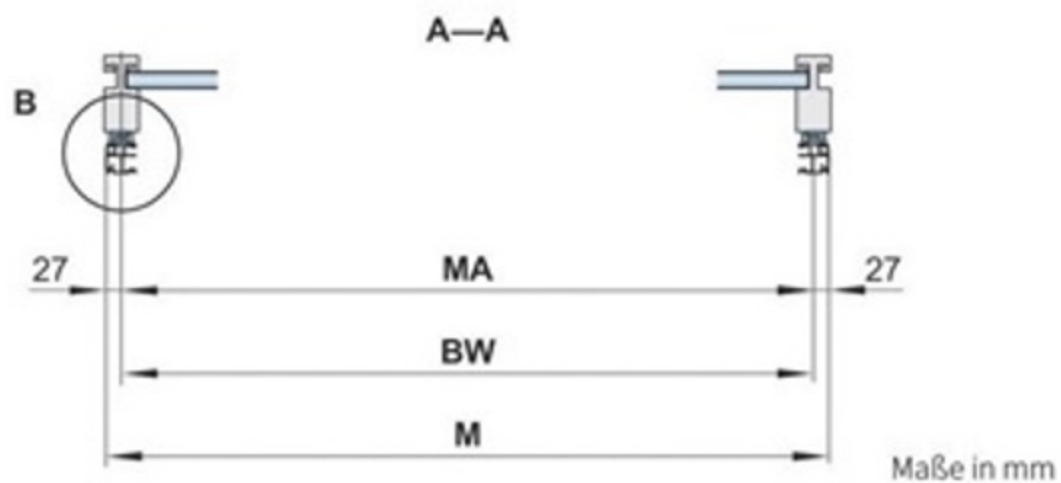

Messanleitung für das Markisenachsmaß / Markisenbefestigungsmaß

Maßübersicht Einzelmarkise, 1 Motor

Markisenbreite abzüglich 54 mm ist Markisenachsmaß = Befestigungsmaß

M = Markisenbreite

MA = **Bestellmaß** = Markisenachsmaß = Befestigungsmaß

H = **Bestellmaß** = Ausfall

Markisenbestellmaß ermitteln: Markisenbreite

Maße in mm

MA = **Bestellmaß** = Markisenachsmaß = Befestigungsmaß

BW = Befestigungsachse' Markise

M = Markisenbreite

Markisenbestellmaß ermitteln: Markisenausfall

H = Bestellmaß = Ausfall

Maße in mm

6 Stromanschluss

6.1 Kabelaustritt

Maße in mm

6.2 Motoranschluss

3.3 Maßübersicht bei Kurbelbedienung

Maße in mm

3.4 Maßübersicht Schattenplus

Maße in mm

* = Ausfall bei eingefahrenem Zustand