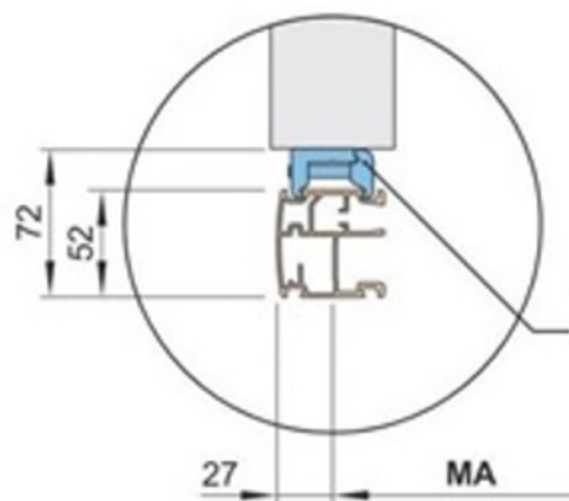

Messanleitung für das Markisenachsmaß / Markisenbefestigungsmaß

Maßübersicht Einzelmarkise, 1 Motor

Markisenbreite abzüglich 54 mm ist Markisenachsmaß = Befestigungsmaß

M = Markisenbreite

MA = **Bestellmaß** = Markisenachsmaß = Befestigungsmaß

H = **Bestellmaß** = Ausfall

Markisenbestellmaß ermitteln: Markisenbreite

Maße in mm

MA = **Bestellmaß** = Markisenachsmaß = Befestigungsmaß

BW = Befestigungsachse' Markise

M = Markisenbreite

Markisenbestellmaß ermitteln: Markisenausfall

H = Bestellmaß = Ausfall

Maße in mm

6 Stromanschluss

6.1 Kabelaustritt

Maße in mm

6.2 Motoranschluss

3.3 Maßübersicht bei Kurbelbedienung

Maße in mm

3.4 Maßübersicht Schattenplus

Maße in mm

* = Ausfall bei eingefahrenem Zustand