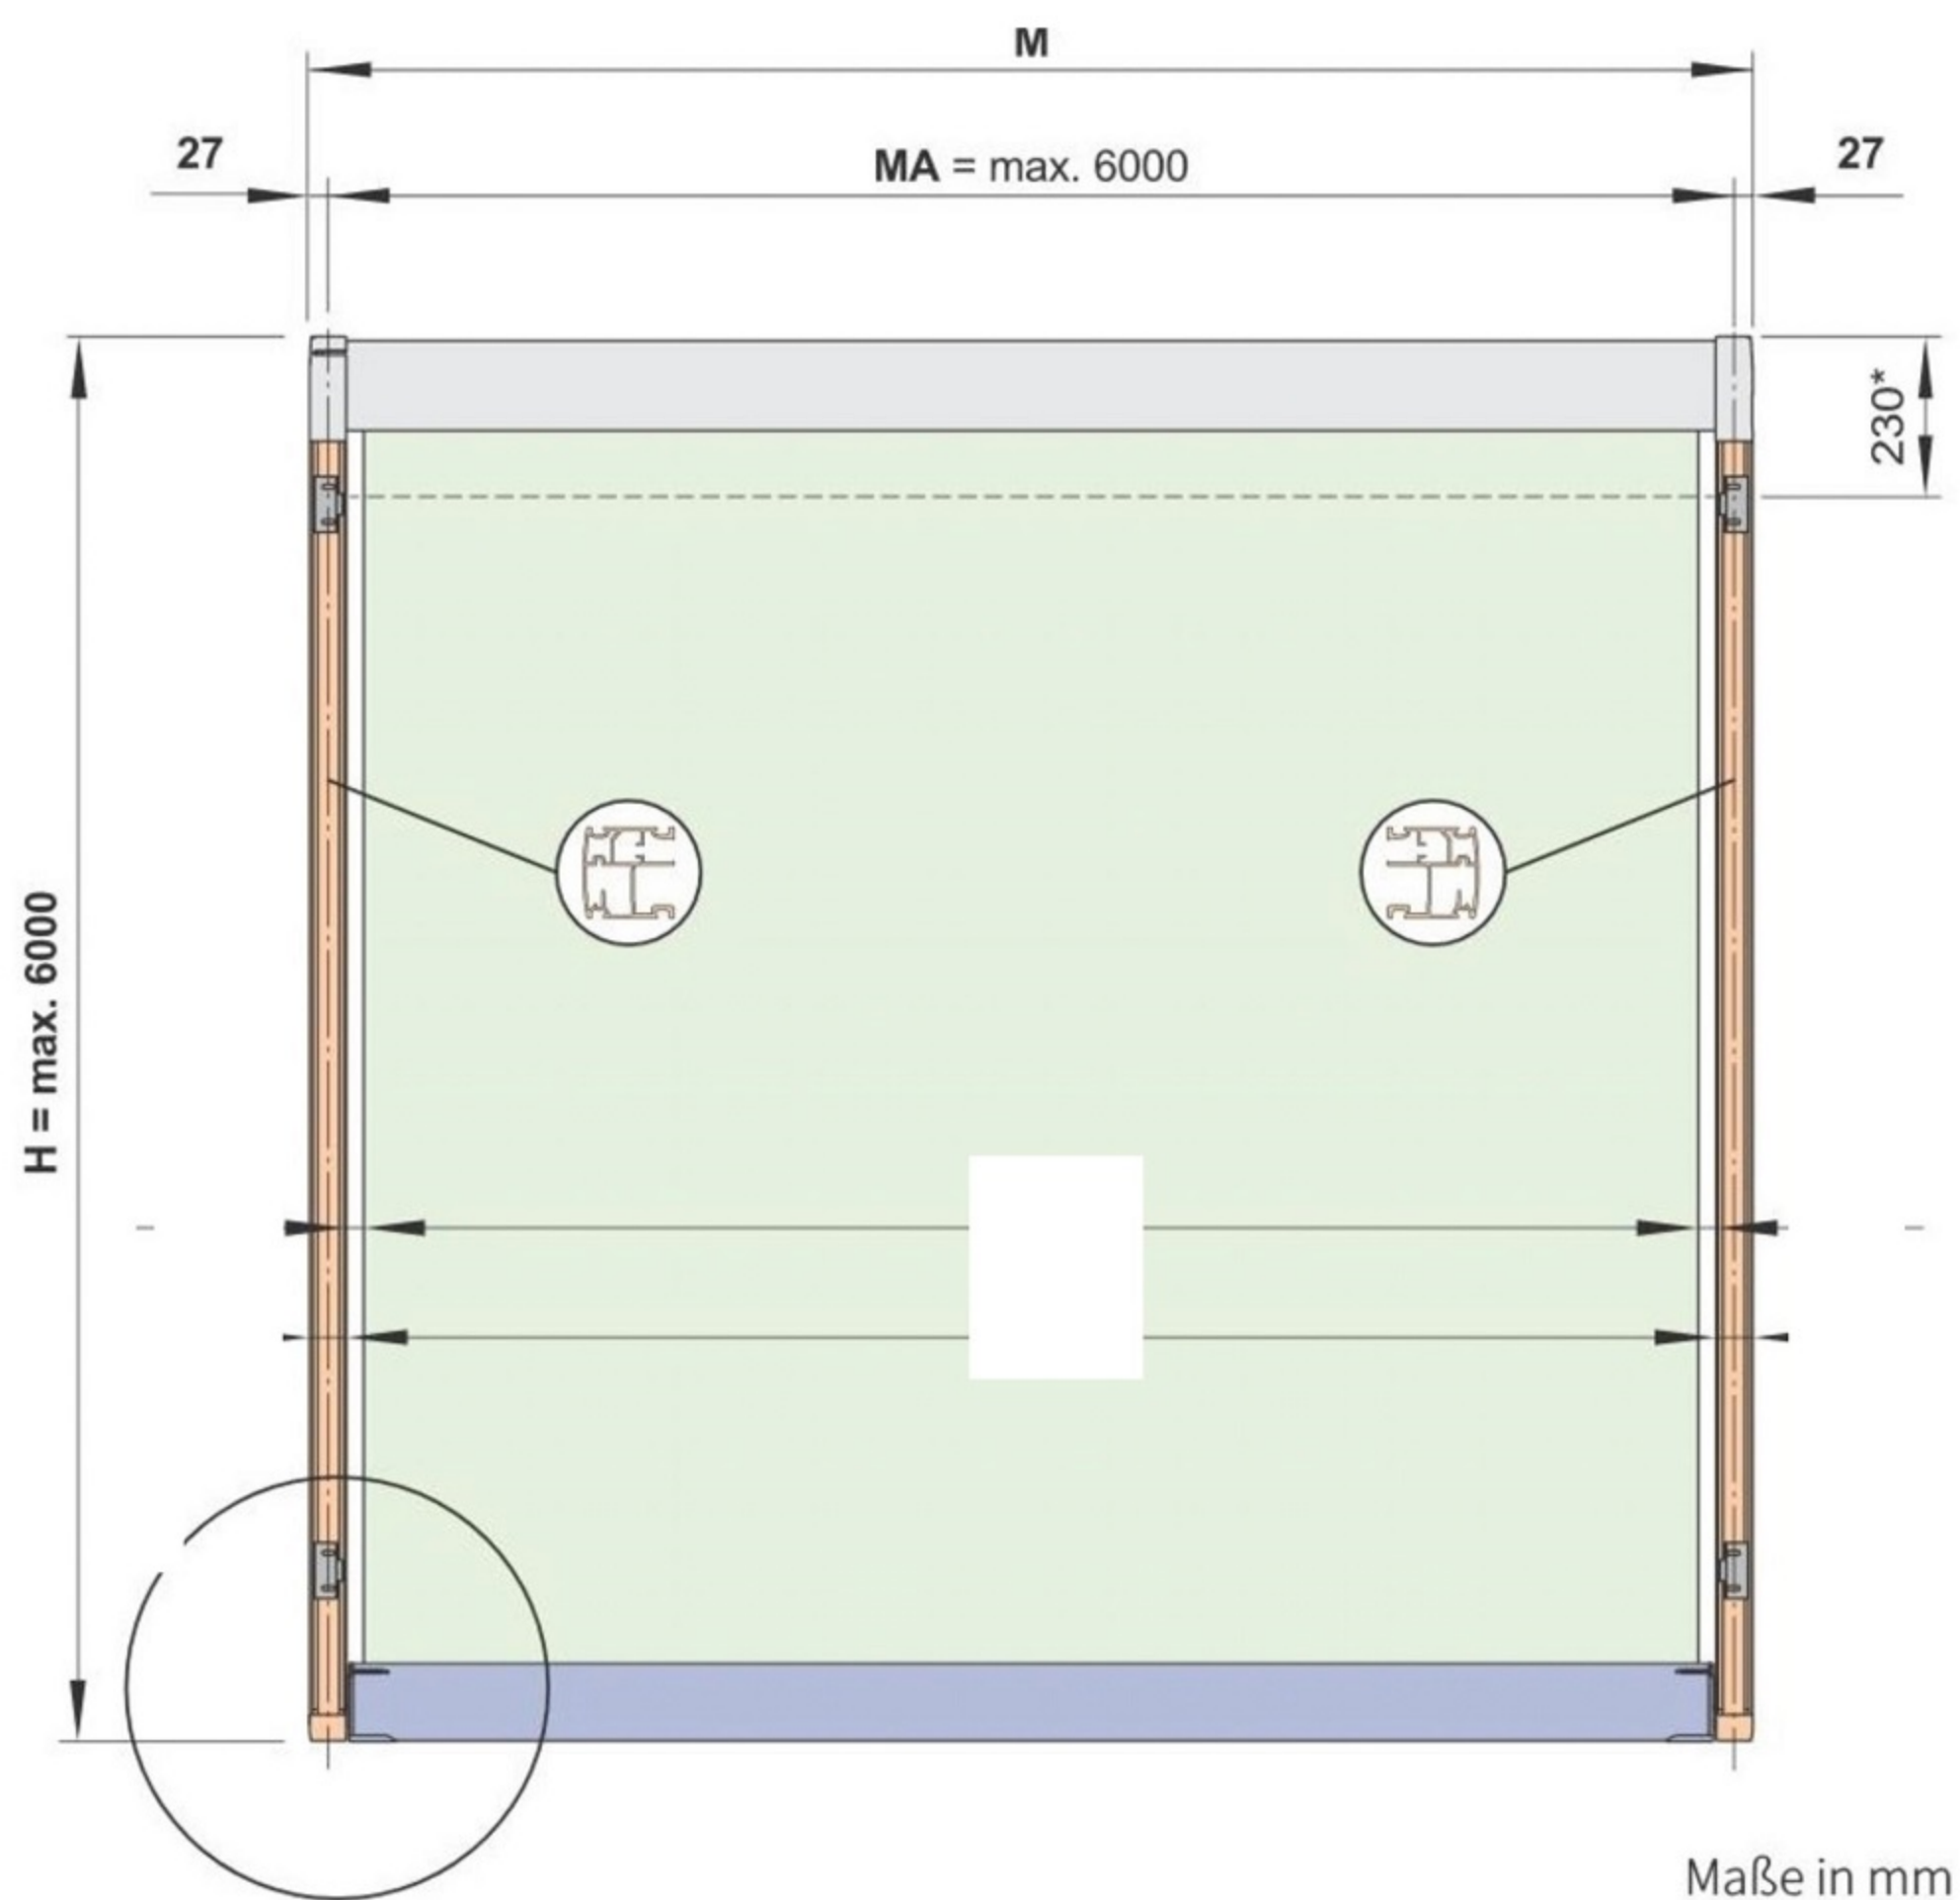

Messanleitung für das Markisenachsmaß / Markisenbefestigungsmaß

Maßübersicht Einzelmarkise, 1 Motor

Markisenbreite abzüglich 54 mm ist Markisenachsmaß = Befestigungsmaß

M = Markisenbreite

MA = **Bestellmaß** = Markisenachsmaß = Befestigungsmaß

H = **Bestellmaß** = Ausfall

Markisenbestellmaß ermitteln: Markisenbreite

Maße in mm

MA = **Bestellmaß** = Markisenachsmaß = Befestigungsmaß

BW = Befestigungsachse' Markise

M = Markisenbreite

Markisenbestellmaß ermitteln: Markisenausfall

H = Bestellmaß = Ausfall

Maße in mm

6 Stromanschluss

6.1 Kabelaustritt

Maße in mm

6.2 Motoranschluss

3.3 Maßübersicht bei Kurbelbedienung

Maße in mm

3.4 Maßübersicht Schattenplus

Maße in mm

* = Ausfall bei eingefahrenem Zustand