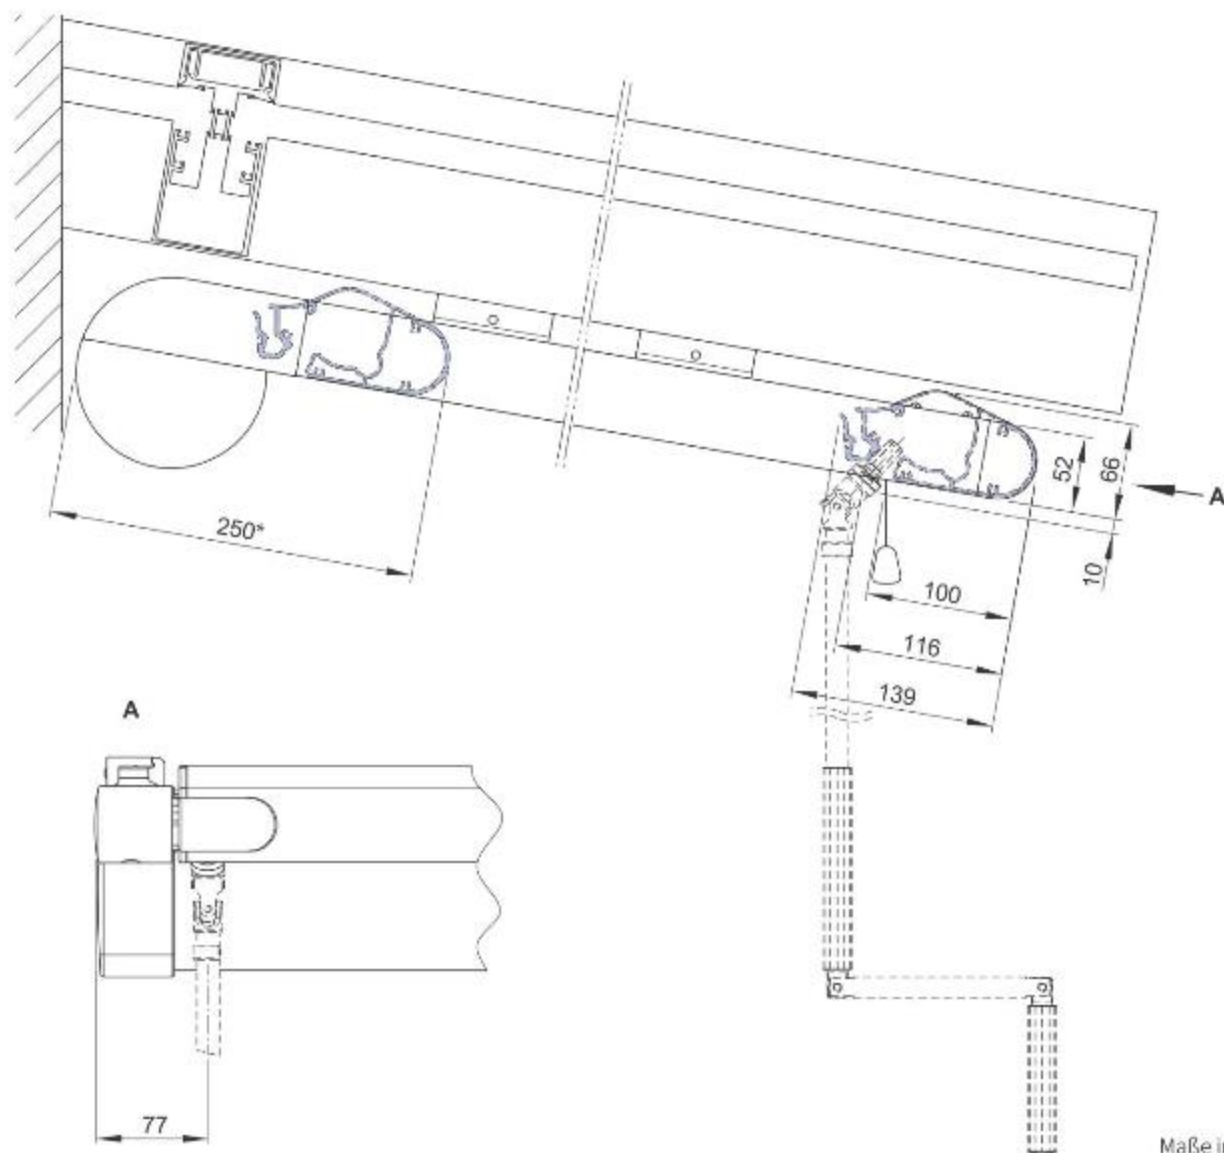

Messanleitung für das Markisenachsmaß / Markisenbefestigungsmaß

Maßübersicht Einzelmarkise, 1 Motor

Markisenbreite abzüglich 54 mm ist Markisenachsmaß = Befestigungsmaß

M = Markisenbreite

MA = **Bestellmaß** = Markisenachsmaß = Befestigungsmaß

H = **Bestellmaß** = Ausfall

Markisenbestellmaß ermitteln: Markisenbreite

Maße in mm

MA = **Bestellmaß** = Markisenachsmaß = Befestigungsmaß

BW = Befestigungsachse' Markise

M = Markisenbreite

Markisenbestellmaß ermitteln: Markisenausfall

H = Bestellmaß = Ausfall

Maße in mm

6 Stromanschluss

6.1 Kabelaustritt

Maße in mm

6.2 Motoranschluss

3.3 Maßübersicht bei Kurbelbedienung

Maße in mm

3.4 Maßübersicht Schattenplus

Maße in mm

* = Ausfall bei eingefahrenem Zustand