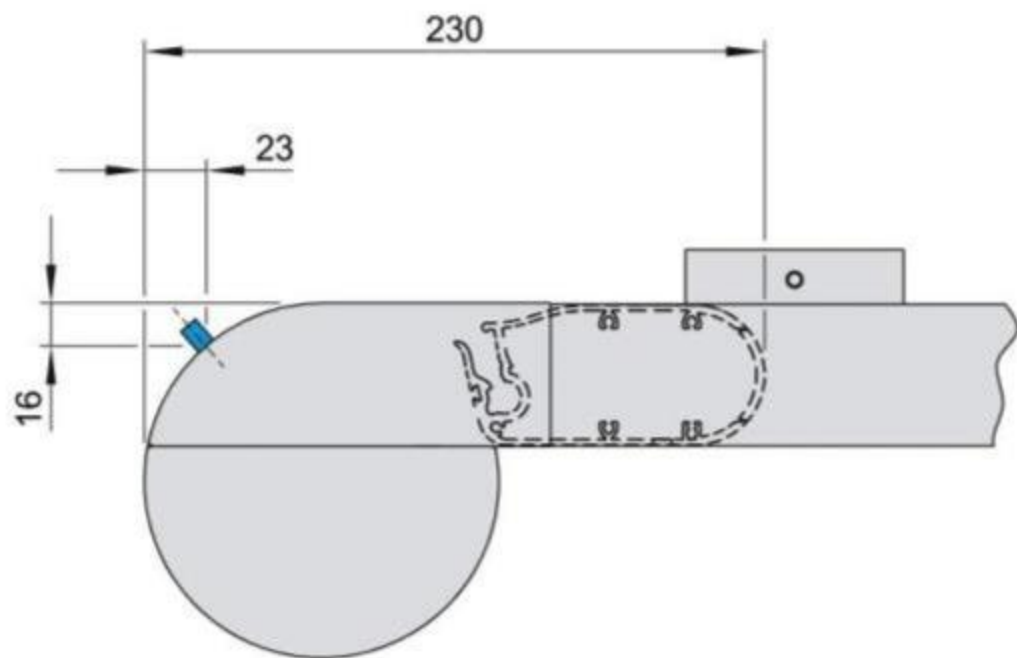

Messanleitung für das Markisenachsmaß / Markisenbefestigungsmaß

Maßübersicht Einzelmarkise, 1 Motor

Markisenbreite abzüglich 54 mm ist Markisenachsmaß = Befestigungsmaß

M = Markisenbreite

MA = **Bestellmaß** = Markisenachsmaß = Befestigungsmaß

H = **Bestellmaß** = Ausfall

Markisenbestellmaß ermitteln: Markisenbreite

Maße in mm

MA = **Bestellmaß** = Markisenachsmaß = Befestigungsmaß

BW = Befestigungsachse' Markise

M = Markisenbreite

Markisenbestellmaß ermitteln: Markisenausfall

H = Bestellmaß = Ausfall

Maße in mm

6 Stromanschluss

6.1 Kabelaustritt

Maße in mm

6.2 Motoranschluss

3.3 Maßübersicht bei Kurbelbedienung

Maße in mm

3.4 Maßübersicht Schattenplus

Maße in mm

* = Ausfall bei eingefahrenem Zustand