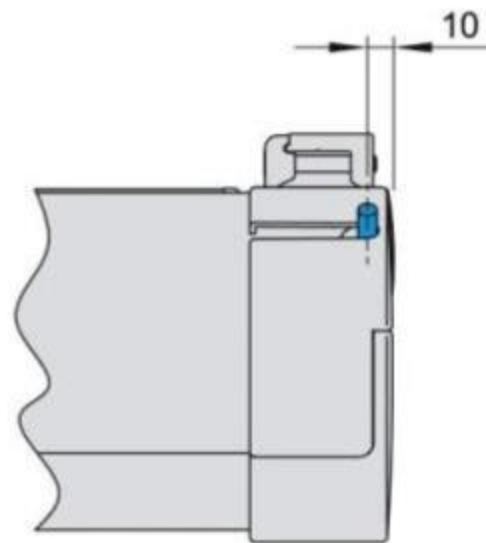

Messanleitung für das Markisenachsmaß / Markisenbefestigungsmaß

Maßübersicht Einzelmarkise, 1 Motor

Markisenbreite abzüglich 54 mm ist Markisenachsmaß = Befestigungsmaß

M = Markisenbreite

MA = **Bestellmaß** = Markisenachsmaß = Befestigungsmaß

H = **Bestellmaß** = Ausfall

Markisenbestellmaß ermitteln: Markisenbreite

Maße in mm

MA = **Bestellmaß** = Markisenachsmaß = Befestigungsmaß

BW = Befestigungsachse' Markise

M = Markisenbreite

Markisenbestellmaß ermitteln: Markisenausfall

H = Bestellmaß = Ausfall

Maße in mm

6 Stromanschluss

6.1 Kabelaustritt

Maße in mm

6.2 Motoranschluss

3.3 Maßübersicht bei Kurbelbedienung

Maße in mm

3.4 Maßübersicht Schattenplus

Maße in mm

* = Ausfall bei eingefahrenem Zustand